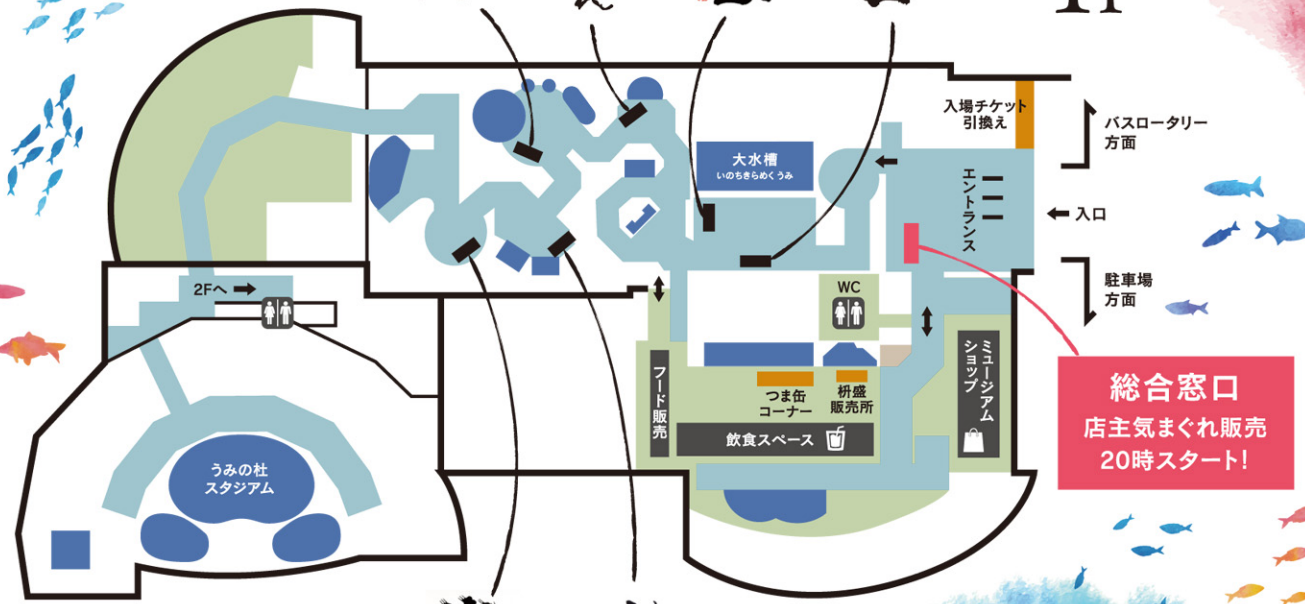

# 魚を着に

# 日本酒ナイト

# 水族館

飲んで酒蔵を応援！  
特別編

## 2F

試飲チケット販売は2Fです。  
※20時以降は、1階エントランスに移動します。

こちらからでも  
ご確認いただけます。