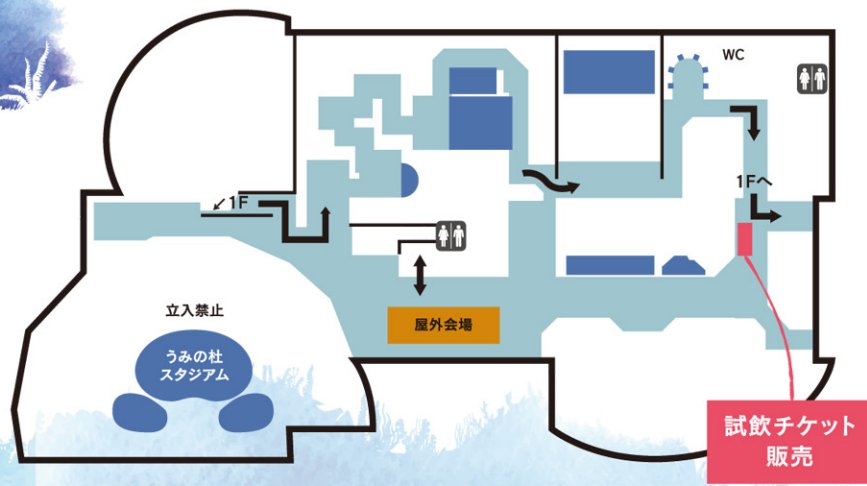

# 水族館

飲んで酒蔵を応援！  
特別編

## 2F

試飲チケット販売は2Fです。  
※20時以降は、1階エントランスに移動します。

こちらからでも  
ご確認いただけます。