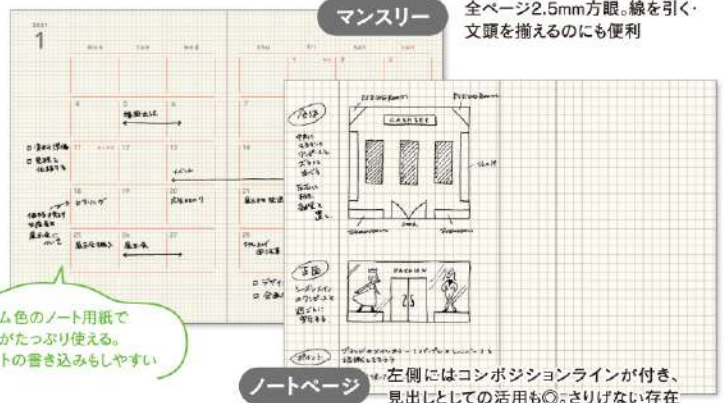

マンスリー

全ページ2.5mm方眼。線を引く・文頭を揃えるのにも便利

クリーム色のノート用紙で余白がたっぷり使える。TODOリストの書き込みもしやすい

ノートページ

左側にはコンポジションラインが付き、見出しとしての活用も◎。さりげない存在感で、無視して活用しても気にならない

08

ワイドに開き文具もスッキリ収納